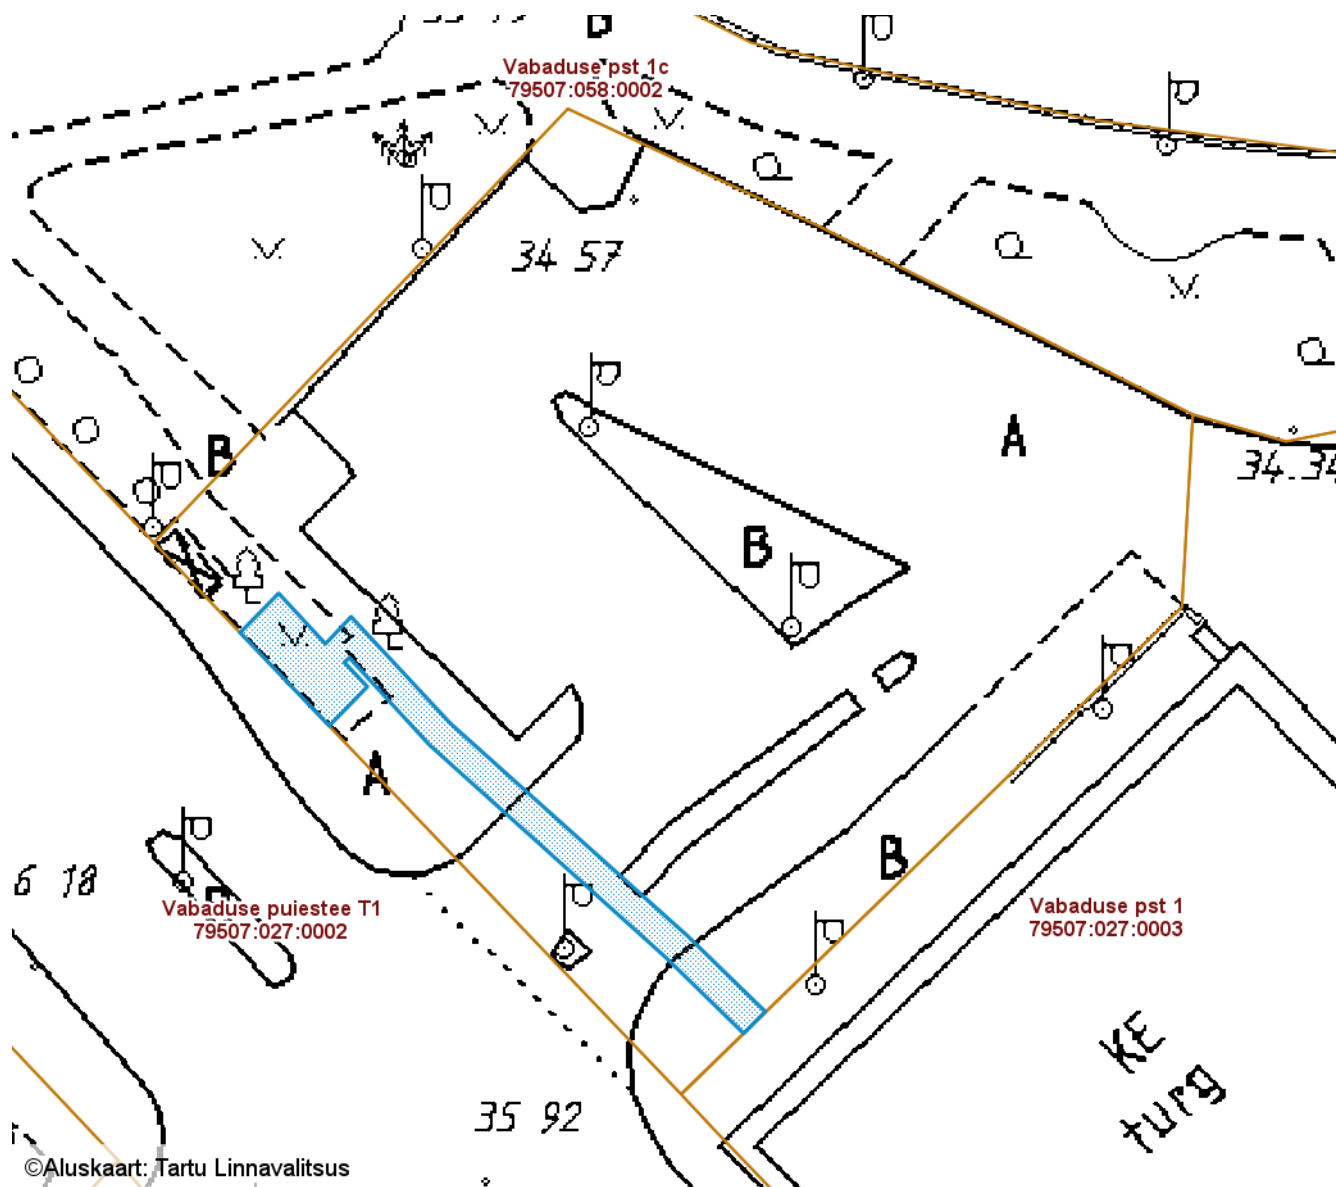

**ISIKLIKU KASUTUSÕIGUSEGA KOORMATAVA
ALA SKEEM**

Vabaduse pst 1a (79507:027:0001)

M 1 : 500

©Aluskaart: Tartu Linnavalitsus

— Isikliku kasutusõigusega seatav
maa-ala 107 m²
(0,4 kV maakaabelliin, liitumiskilp ja kaabli jaotuskapp)

Koostas: **Riina Jaani**

Nr	X	Y
1	6474191.36	659525.26
2	6474185.21	659531.14
3	6474187.79	659533.66
4	6474189.40	659532.13
5	6474189.71	659532.47
6	6474183.95	659537.76
7	6474169.93	659553.37
8	6474164.90	659558.53
9	6474166.34	659559.96
10	6474171.34	659554.81
11	6474185.37	659539.15
12	6474192.40	659532.58
13	6474190.62	659530.89
14	6474193.95	659527.80